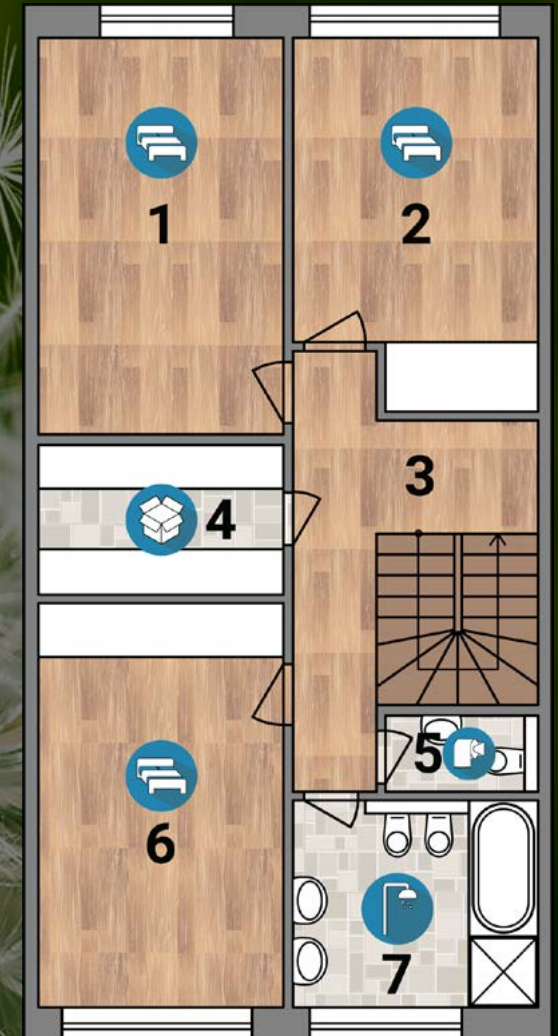

1 NP

1 / Zádveří 9,2

2 / Chodba 6,7

3 / Toaleta 2,0

4 / Komora 3,4

5 / Obytná místnost 34,2

6 / Garáž 18,1

Plocha 1 NP 73,6

7 / Terasa 12,0

VESTEC
V ZAHRADÁCH

Byt / 45

Kategorie / 4+KK

Plocha / 153,5

Plocha zahrady / 75

2NP

1 / Pokoj	16,6
2 / Pokoj	14,7
3 / Chodba	14,3
4 / Komora	6,4
5 / Toaleta	2,0
6 / Pokoj	17,2
7 / Koupelna	8,7
Plocha 2NP	79,9

VESTEC
V ZAHRADÁCH

1 NP

2 NP

Pohled z ulice

Pohled se zahrady

vestecvzahradach.cz

VESTEC
V ZAHRADÁCH

Výměry a vyobrazení se mohou v přípustné toleranci lišit.