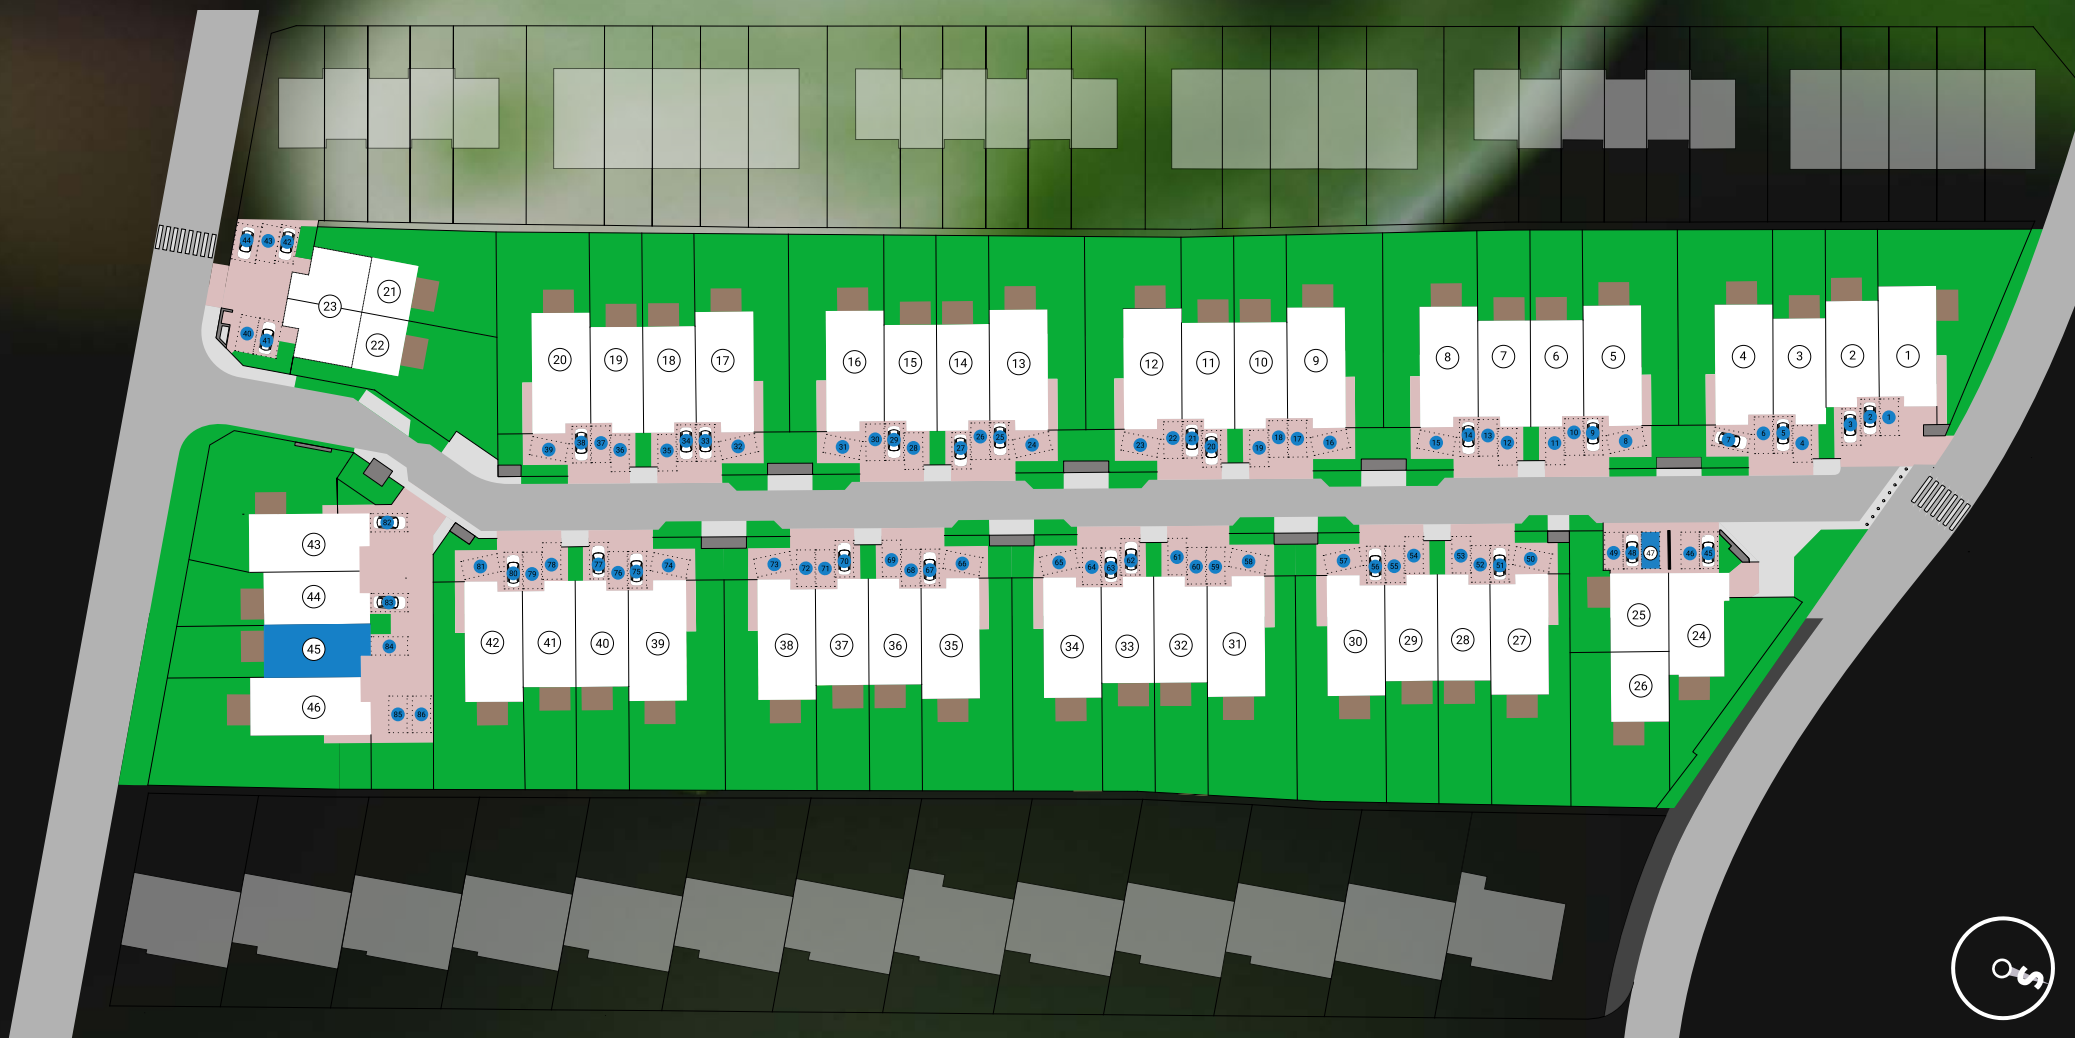

Byt / 45

VESTEC
V ZAHRADÁCH

Byt / 45

VESTEC
V ZAHRADÁCH

Byt / 45

Kategorie / 4+KK

Plocha / 153,5

Plocha zahrady / 75

7 / Terasa 12,0

VESTEC
V ZAHRADÁCH

Byt / 45

Kategorie / 4+KK

Plocha / 153,5

Plocha zahrady / 75

2NP

1 / Pokoj	16,6
2 / Pokoj	14,7
3 / Chodba	14,3
4 / Komora	6,4
5 / Toaleta	2,0
6 / Pokoj	17,2
7 / Koupelna	8,7
Plocha 2NP	79,9

VESTEC
V ZAHRADÁCH

1 NP

2 NP

Pohled z ulice

Pohled se zahrady

vestecvzahradach.cz

VESTEC
V ZAHRADÁCH

Výměry a vyobrazení se mohou v přípustné toleranci lišit.